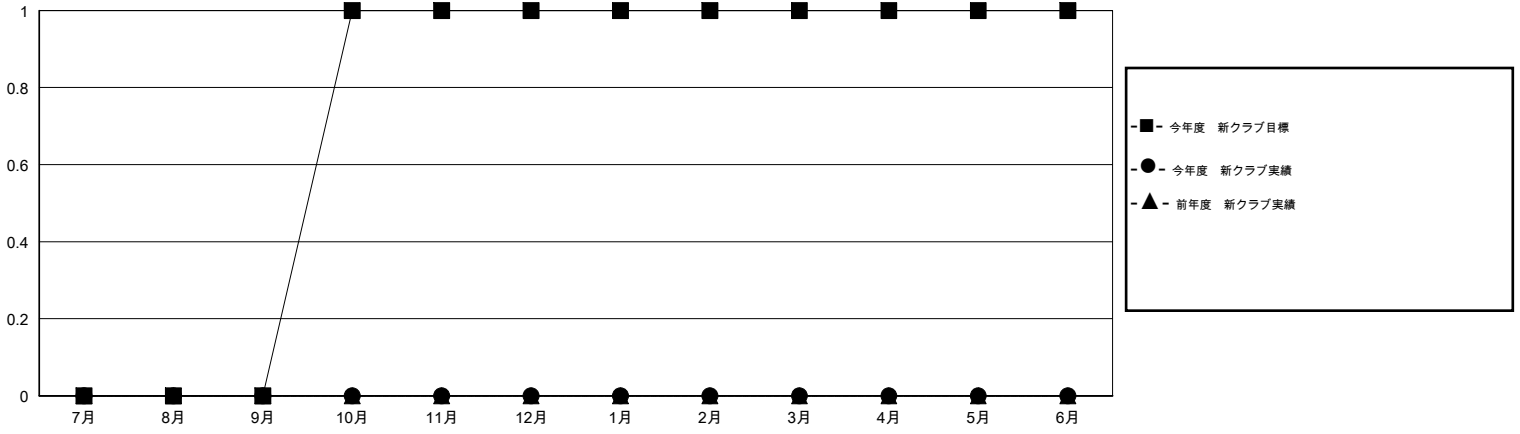

MONTHLY MEMBERSHIP PROGRESS REPORT

District 335 B

Results as of: 6/30/2015

GMT: Chikao Suzuki

地域 JAPAN

GMT会則地域 5-Jap

クラブ					名				
結果: 2014-2015					結果: 2014-2015				
四半期	新クラブ目標	新クラブ	解散クラブ	純増/減	四半期	新会員目標	チャーターメン バー/新会員	退会者	純増/減
7月/8月/9月	0	0	0	0	7月/8月/9月	350	376	71	305
10月/11月/12月	1	0	0	0	10月/11月/12月	275	203	130	73
1月/2月/3月	0	0	1	-1	1月/2月/3月	300	300	88	212
4月/5月/6月	0	0	4	-4	4月/5月/6月	200	117	355	-238

新クラブ目標及び実績累計

会員目標及び実績累計

解散クラブ: 5	156 CLUBS OF 175 一名以上の新会員を登録	男女別 男性 4,861 (74.27%) 女性 1,684 (25.73%)
退会者 物故会員 70 クラブ解散 52 その他 522 合計 644	健康診断データはこちら	家族会員 2,630 世帯主 1,214 世帯主以外 1,416