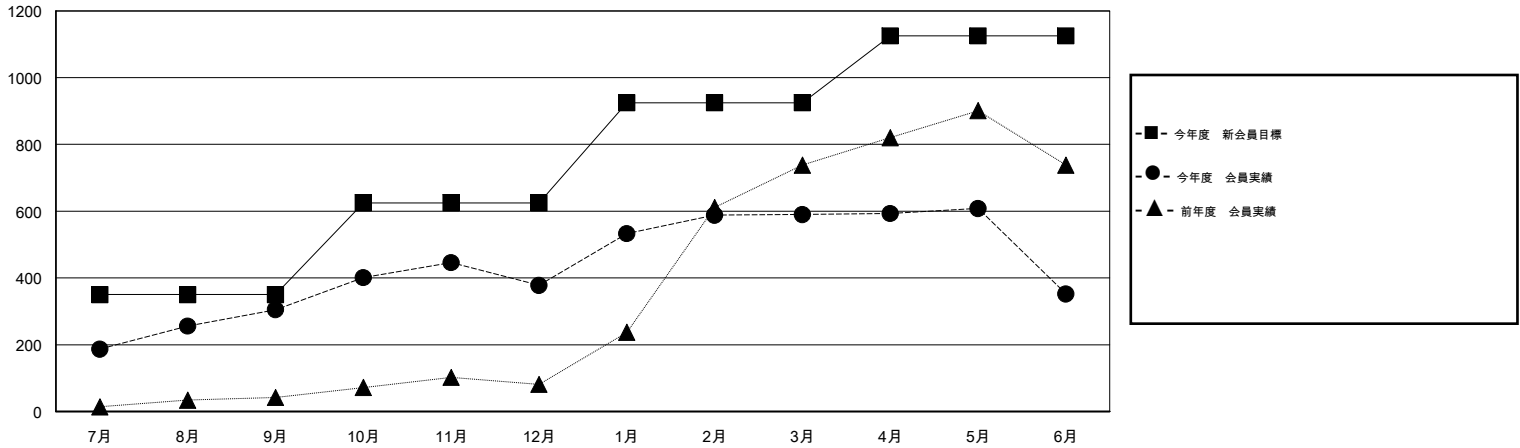

MONTHLY MEMBERSHIP PROGRESS REPORT

District 335 B

Results as of: 6/30/2015

GMT: Chikao Suzuki

地域 JAPAN

GMT会則地域 5-Jap

クラブ					名				
結果: 2014-2015					結果: 2014-2015				
四半期	新クラブ目標	新クラブ	解散クラブ	純増/減	四半期	新会員目標	チャーターメン バー/新会員	退会者	純増/減
7月/8月/9月	0	0	0	0	7月/8月/9月	350	376	71	305
10月/11月/12月	1	0	0	0	10月/11月/12月	275	203	130	73
1月/2月/3月	0	0	1	-1	1月/2月/3月	300	300	88	212
4月/5月/6月	0	0	4	-4	4月/5月/6月	200	117	355	-238

新クラブ目標及び実績累計

会員目標及び実績累計

解散クラブ: 5	156 CLUBS OF 175 一名以上の新会員を登録	男女別 男性 4,861 (74.27%) 女性 1,684 (25.73%)
退会者 物故会員 70 クラブ解散 52 その他 522 合計 644	健康診断データはこちら	家族会員 2,630 世帯主 1,214 世帯主以外 1,416